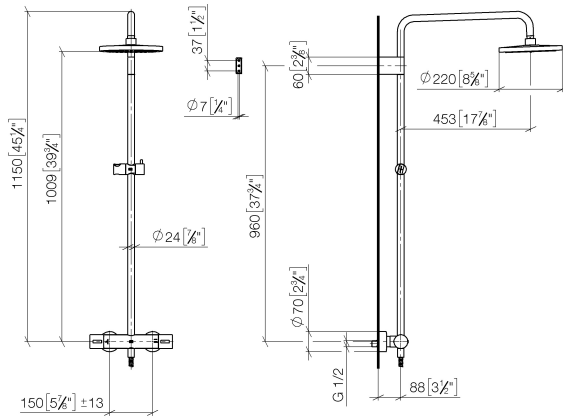

Benötigtes Zubehör

	Handbrause FlowReduce - Chrom	28 012 979-00 0010
--	--------------------------------------	-----------------------

Benötigtes Zubehör

	Handbrause - Chrom	28 018 979-00
--	---------------------------	---------------

Benötigtes Zubehör

	Handbrause FlowReduce - Chrom	28 018 979-00 0010
--	--------------------------------------	-----------------------

ST 050 305 1979

mm [inches]
1:10

Durchflussdiagramm

Zertifikate

DVGW_DW-
6509DN0123.

Belgaqua_21-032-
27_5.

WRAS_2204013.

LGA_38737.

Ersatzteilstückliste

Nr.	Artikelnummer	Benennung	Verbaumenge	Lieferzeit
1	90 12 05 092 20-00	Brause	1	10
2	09 23 01 039 90	Sieb	1	2
3	90 28 22 348 00-00	Rohr	1	10
4	90 17 11 150 00-00	Halter	1	10
5	90 28 22 349 00-00	Rohr	1	10
6	04 17 01 250 00-00	Anschluss	1	10
7	90 17 33 015 00-00	Griff	2	10
8	90 14 20 026 00 90	Dichtung	1	2
9	12 570 970-00	Schieber - Chrom	1	10
10	28 322 970-00	Metall-Brauseschlauch 1/2" x 3/8" x 1750 mm - Chrom	1	2