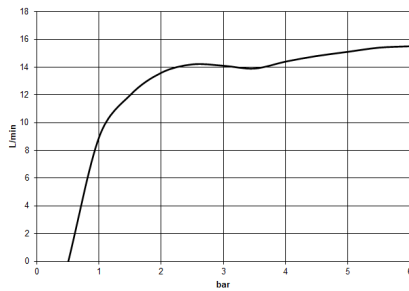

Durchflussdiagramm

Zertifikate

DVGW_DW-6517DN0129.   WRAS_2009011.   LGA_29981.