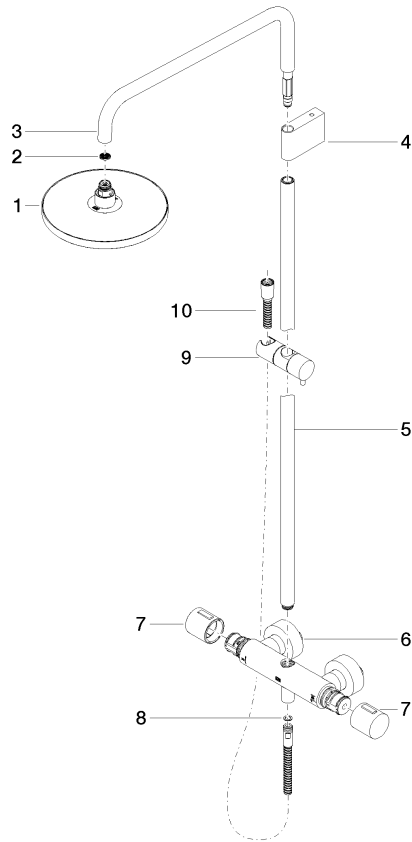

	Handbrause FlowReduce - Chrom	28 016 979-00 0010
--	--------------------------------------	-----------------------

Benötigtes Zubehör

	Handbrause - Chrom	28 017 979-00
--	---------------------------	---------------

Benötigtes Zubehör

	Handbrause FlowReduce - Chrom	28 012 979-00 0010
--	--------------------------------------	-----------------------

Benötigtes Zubehör

	Handbrause - Chrom	28 018 979-00
--	---------------------------	---------------

Benötigtes Zubehör

	Handbrause FlowReduce - Chrom	28 018 979-00 0010
--	--------------------------------------	-----------------------

ST 050 305 1979

mm [inches]
1:10

Durchflussdiagramm

Zertifikate

DVGW_DW-
6509DN0123.

Belgaqua_21-032-
27_5.

WRAS_2204013.

LGA_38737.

Ersatzteilstückliste

Nr.	Artikelnummer	Benennung	Verbaumenge	Lieferzeit
1	90 12 05 092 20-00	Brause	1	10
2	09 23 01 039 90	Sieb	1	2
3	90 28 22 348 00-00	Rohr	1	10
4	90 17 11 150 00-00	Halter	1	10
5	90 28 22 349 00-00	Rohr	1	10
6	04 17 01 250 00-00	Anschluss	1	10
7	90 17 33 015 00-00	Griff	2	10
8	90 14 20 026 00 90	Dichtung	1	2
9	12 570 970-00	Schieber - Chrom	1	10
10	28 322 970-00	Metall-Brauseschlauch 1/2" x 3/8" x 1750 mm - Chrom	1	2