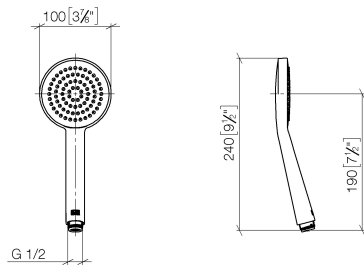

ST 050 305 1979

Passt zu: IMO, LULU, TARA, LISSÉ, VAIA, META, CYO

- Ausladung Standbrause 453 mm
- Regenbrause: PURE RAIN, Durchfluss max. 7 l/min (bei 3 Bar)
- Regenbrause Ø 220 mm
- Regenbrause mit Antikalk-System
- Handbrause: COMPACT RAIN, Durchfluss max. 15 l/min (bei 3 Bar)
- Brausekopf Ø 100 mm
- Drehumstellung mit Mengenregulierung und Absperrfunktion
- Schubrosetten Ø 70 mm
- Höhe Armatur bis Regenbrause (Unterkante) 1009 mm
- Höhe Armatur bis Oberkante Bogen 1150 mm
- Stichmaß 150 mm ± 13 mm
- Metallbrauseschlauch 1750 mm mit integriertem Verdrehenschutz
- Anschluss 1/2"
- Wandrohr mit Schieber
- Rohrdurchmesser 23,5 mm

Einzelkomponenten dieses Sets

Für dieses Set benötigen Sie folgende Komponenten

1x 28 015 979-00

1x 34 459 979-00

ST 050 305 1979

- COMPACT RAIN, Durchfluss max. 15 l/min (bei 3 Bar)
- mit Antikalk-System
- Brausekopf Ø 100 mm
- Anschluss 1/2"

ST 050 305 1979

mm [inches]

Durchflussdiagramm

Zertifikate

DVGW_DW-6517DN0129. WRAS_2009011. LGA_29981.

Ersatzteilstückliste

Nr.	Artikelnummer	Benennung	Verbaumenge	Lieferzeit
1	09 23 01 039 90	Sieb	1	2

ST 050 305 1979

Passt zu: IMO, LULU, TARA, LISSÉ, VAIA, META

- Ausladung Standbrause 453 mm
- Kopfbrause: Regenstrahl
- Regenbrause Ø 220 mm
- Regenbrause mit Antikalk-System
- Durchfluss Regenbrause max. 7 l/min (bei 3 Bar)
- Drehumstellung mit Mengenregulierung und Absperrfunktion
- Schubrosetten Ø 70 mm
- Höhe Armatur bis Regenbrause (Unterkante) 1009 mm
- Höhe Armatur bis Oberkante Bogen 1150 mm
- Stichmaß 150 mm ± 13 mm
- Metallbrauseschlauch 1750 mm mit integriertem Verdrehenschutz
- Anschluss 1/2"
- Wandrohr mit Schieber
- Rohrdurchmesser 23,5 mm
- mit Leerlauf-Funktion
- Dieses Produkt leistet einen Beitrag zur Erfüllung der Vorgaben von nachhaltigen Gebäudezertifizierungen, z.B. LEED®, BREEAM®, DGNB