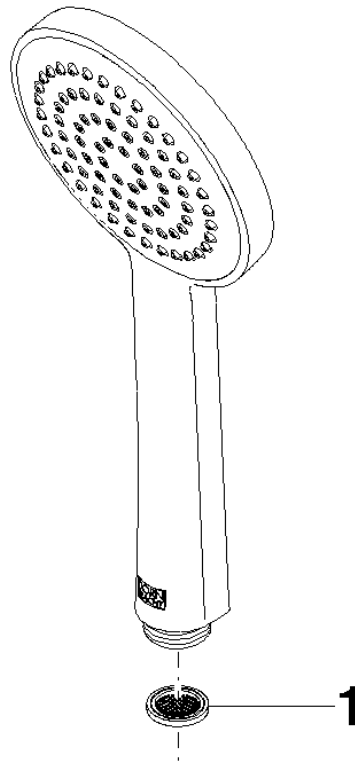

Einzelkomponenten dieses Sets

Für dieses Set benötigen Sie folgende Komponenten

1x 28 015 979-00

1x 34 459 979-00

ST 050 305 1979

- COMPACT RAIN, Durchfluss max. 15 l/min (bei 3 Bar)
- mit Antikalk-System
- Brausekopf Ø 100 mm
- Anschluss 1/2"

ST 050 305 1979

mm [inches]

Durchflussdiagramm

Zertifikate

DVGW_DW-6517DN0129. WRAS_2009011. LGA_29981.

Ersatzteilstückliste

Nr.	Artikelnummer	Benennung	Verbaumenge	Lieferzeit
1	09 23 01 039 90	Sieb	1	2

ST 050 305 1979

Passt zu: IMO, LULU, TARA, LISSÉ, VAIA, META

- Ausladung Standbrause 453 mm
- Kopfbrause: Regenstrahl
- Regenbrause Ø 220 mm
- Regenbrause mit Antikalk-System
- Durchfluss Regenbrause max. 7 l/min (bei 3 Bar)
- Drehumstellung mit Mengenregulierung und Absperrfunktion
- Schubrosetten Ø 70 mm
- Höhe Armatur bis Regenbrause (Unterkante) 1009 mm
- Höhe Armatur bis Oberkante Bogen 1150 mm
- Stichmaß 150 mm ± 13 mm
- Metallbrauseschlauch 1750 mm mit integriertem Verdrehenschutz
- Anschluss 1/2"
- Wandrohr mit Schieber
- Rohrdurchmesser 23,5 mm
- mit Leerlauf-Funktion
- Dieses Produkt leistet einen Beitrag zur Erfüllung der Vorgaben von nachhaltigen Gebäudezertifizierungen, z.B. LEED®, BREEAM®, DGNB