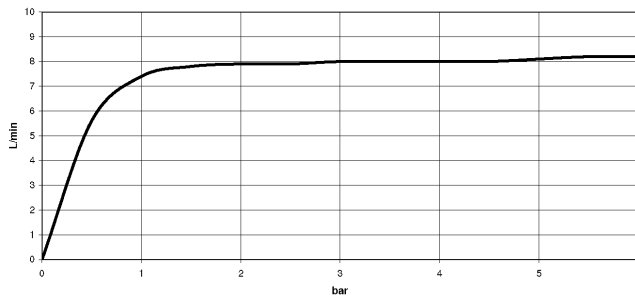

Benötigtes Zubehör

	Handbrause FlowReduce - Chrom	28 018 979-00 0010
--	--------------------------------------	-----------------------

ST 050 305 1979

mm [inches]
1:10

Durchflussdiagramm

Zertifikate

DVGW_DW-
6509DN0123.